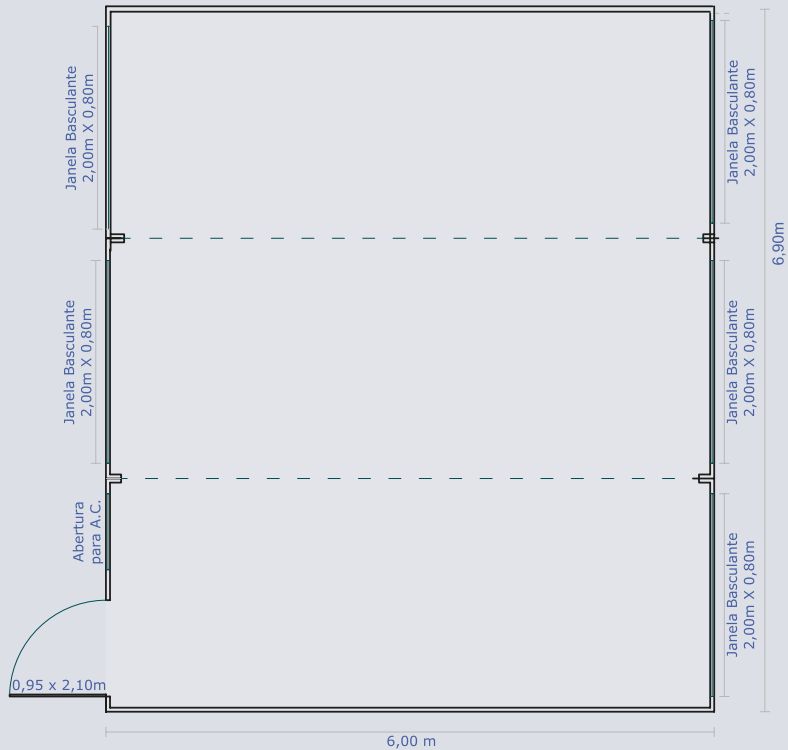

# Containers acoplados

Acoplado Triplo

Acoplado Duplo

Acoplado Duplo com Banheiro

[www.leguscontainers.com.br](http://www.leguscontainers.com.br)

comercial@leguscontainers.com.br - (21) 2734-0987

(21) 2734-0987 / 97876-0487 / 97863-8752 / 97782-0993 / Nextel: ID 981\*15653 e 981\*15651