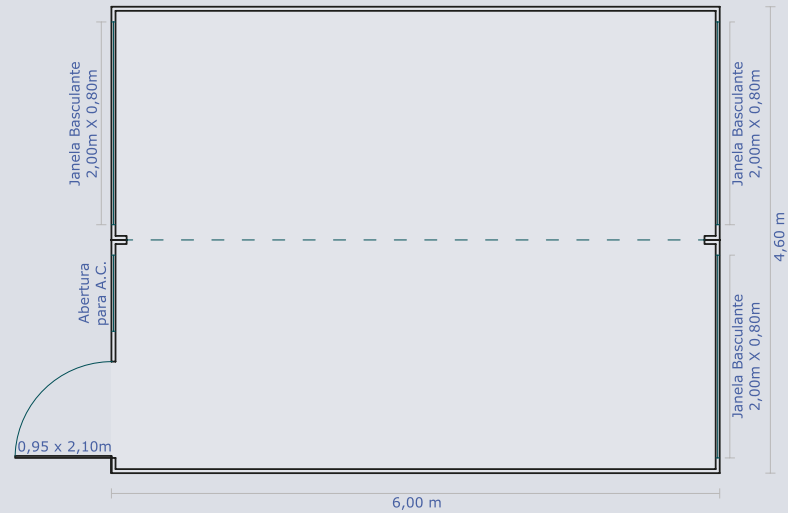

# Containers acoplados

Acoplado Triplo

Acoplado Duplo

Acoplado Duplo com Banheiro

[www.leguscontainers.com.br](http://www.leguscontainers.com.br)

comercial@leguscontainers.com.br - (21) 2734-0987

(21) 2734-0987 / 97876-0487 / 97863-8752 / 97782-0993 / Nextel: ID 981\*15653 e 981\*15651